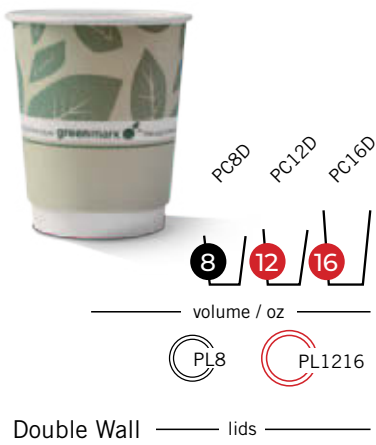

Hot lids

PL4 / PL8 / PL1216
4oz, 8oz and 12/16oz CPLA
Hot & Cold Lid

PL8B / PL1216B
6/*8/10/12/16/20oz CPLA lid
(80mm/90mm) / Black

BL8W / BL1216W
6/*8/10/12/16/20oz bagasse
lid (80mm/90mm) / White

BL8N / BL1216N
6/*8/10/12/16/20oz bagasse
lid (80mm/90mm) / Natural