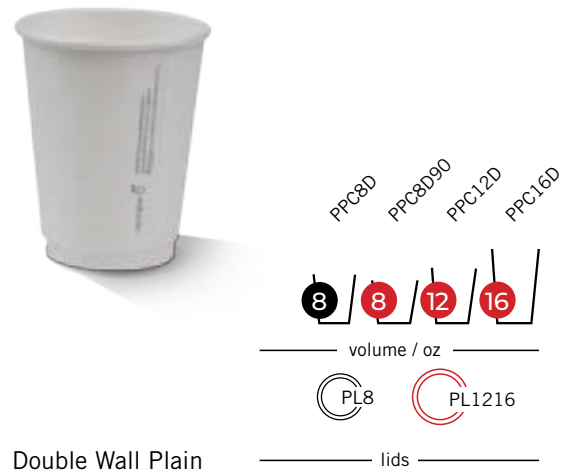

Hot lids

PL4 / PL8 / PL1216
4oz, 8oz and 12/16oz CPLA
Hot & Cold Lid

PL8B / PL1216B
6/*8/10/12/16/20oz CPLA lid
(80mm/90mm) / Black

BL8W / BL1216W
6/*8/10/12/16/20oz bagasse
lid (80mm/90mm) / White

BL8N / BL1216N
6/*8/10/12/16/20oz bagasse
lid (80mm/90mm) / Natural