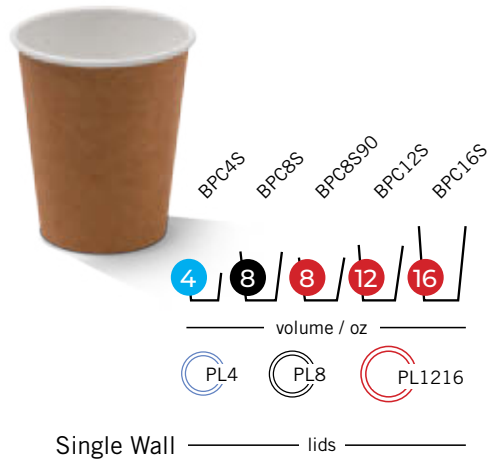

Hot lids

PL4 / PL8 / PL1216
4oz, 8oz and 12/16oz CPLA
Hot & Cold Lid

PL8B / PL1216B
6/*8/10/12/16/20oz CPLA lid
(80mm/90mm) / Black

BL8W / BL1216W
6/*8/10/12/16/20oz bagasse
lid (80mm/90mm) / White

BL8N / BL1216N
6/*8/10/12/16/20oz bagasse
lid (80mm/90mm) / Natural