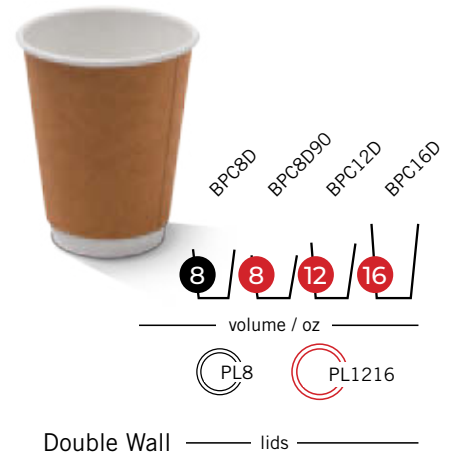

Hot lids

PL4 / PL8 / PL1216
4oz, 8oz and 12/16oz CPLA
Hot & Cold Lid

PL8B / PL1216B
6/*8/10/12/16/20oz CPLA lid
(80mm/90mm) / Black

BL8W / BL1216W
6/*8/10/12/16/20oz bagasse
lid (80mm/90mm) / White

BL8N / BL1216N
6/*8/10/12/16/20oz bagasse
lid (80mm/90mm) / Natural